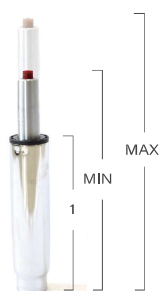

BRAZO 16

- Brazos fijos
- Inyectado en polipropileno

ARO CROMADO

- Aro externo cromado
- Soporte en PP
- Ajuste en altura por perilla

ARO NYLON

- Aro inyectado en PP
- Ajuste en altura por perilla

BASE NYLON

- 60 cm
- 64 cm
- 70 cm

BASE CROMADA

- 60 cm
- 64 cm
- 70 cm

BASE CROSS

- Base en aluminio pulido
- Regulación de altura

NEUMÁTICO SECRETARIA NEGRO

- | 1 | MIN | MAX |
|------|------|------|
| 22cm | 28cm | 39cm |