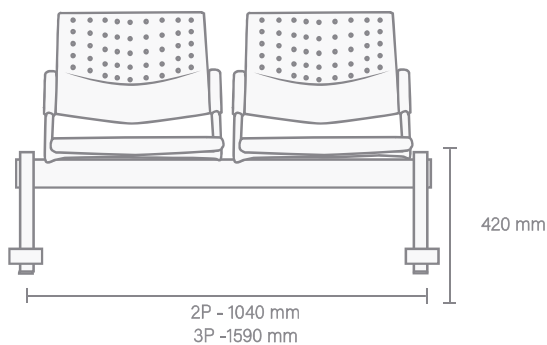

TÁNDEM PARA MÚLTIPLES CONCHAS